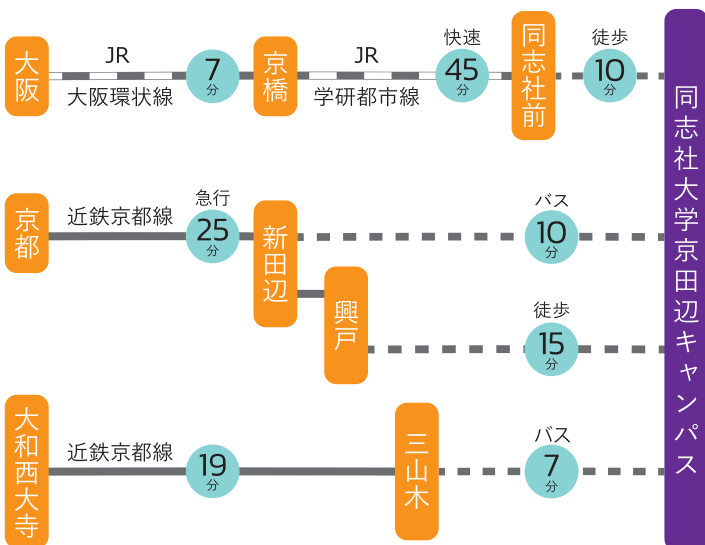

同志社クローバー祭とは

同志社クローバー祭は
「学生」・「教職員」・「市民」が
ともに楽しみ、ふれあい、交流する場です。

今年度の同志社クローバー祭のテーマは NEW ERA of CLOVER

新型コロナウイルス感染症に係る様々な制限を乗り越え、昨年度に再スタートを切って
“リロード”した同志社クローバー祭。発展を続けるこの京田辺という地で学生、教職員、市民が
一体となり、“新時代”を創り上げるという強い願いを込めています。

📍 アクセス 🚆

同志社大学京田辺キャンパス
〒610-0394 京都府京田辺市多々羅都谷 1-3

ご挨拶

第19回同志社クローバー祭が開催されますことを心からお慶び申し上げます。

クローバー祭は学生たちが自ら企画・運営に携わり、創造力と情熱を持って取り組む学生主体のイベントです。また、地域の皆様や関係者の方々との交流の場でもあり、地域に根付いた大学としての重要な取組のひとつです。今年も2日間にわたり、数多くのイベントが行われる予定です。学生・教職員・地域の皆様が一体となって、共に楽しみ、ふれあい、交流する場となり、ご参加いただいた皆様に笑顔をお届けするイベントになることを願っております。

最後になりましたが、開催にあたりご尽力を賜りました関係各位に厚く御礼申し上げます。ご来場くださった皆様には心ゆくまでクローバー祭をお楽しみいただきたいと存じます。

同志社大学 学長 植木 朝子

第19回同志社クローバー祭が開催されますことを心からお喜び申し上げます。

クローバー祭は、学生・教職員・市民がふれあい、ともに楽しむことのできるお祭りとして、毎年新たな視点で創り上げていただいております。

コロナ禍もようやく転換期を迎え、今年は人数制限のない対面形式での開催となります。このクローバー祭が盛大に開催され、コロナ禍で希薄になった人々の交流や「つながり」を取り戻すきっかけとなることを心から願っています。

本市は、これからも貴学と様々な分野で手を取り合い、「大学のあるまち」としての魅力高め、「みんなが住み続けたいと思えるまち」の実現に向け尽力してまいりますので、ご支援を賜りますようよろしくお願いいたします。

京田辺市長 上村 崇

第19回同志社クローバー祭を開催するにあたり、当祭にお力添えを賜りました皆さまには感謝の念に堪えません。今年度の同志社クローバー祭は「NEW ERA of CLOVER」のテーマを掲げ開催いたします。

コロナ禍を新しい時代の扉を開くチャンスと捉え、学生・教職員・市民が一体となり、“新時代”を創り上げようと、私たち実行委員会は同志社クローバー祭を企画いたしました。学生・教職員・市民とのふれあいをより強く感じられる素晴らしい企画やステージパフォーマンス、そして多彩な出店が皆さまをお待ちしています。

新時代の同志社クローバー祭をともに創り上げましょう。

同志社クローバー祭実行委員会 委員長 丸尾夏生